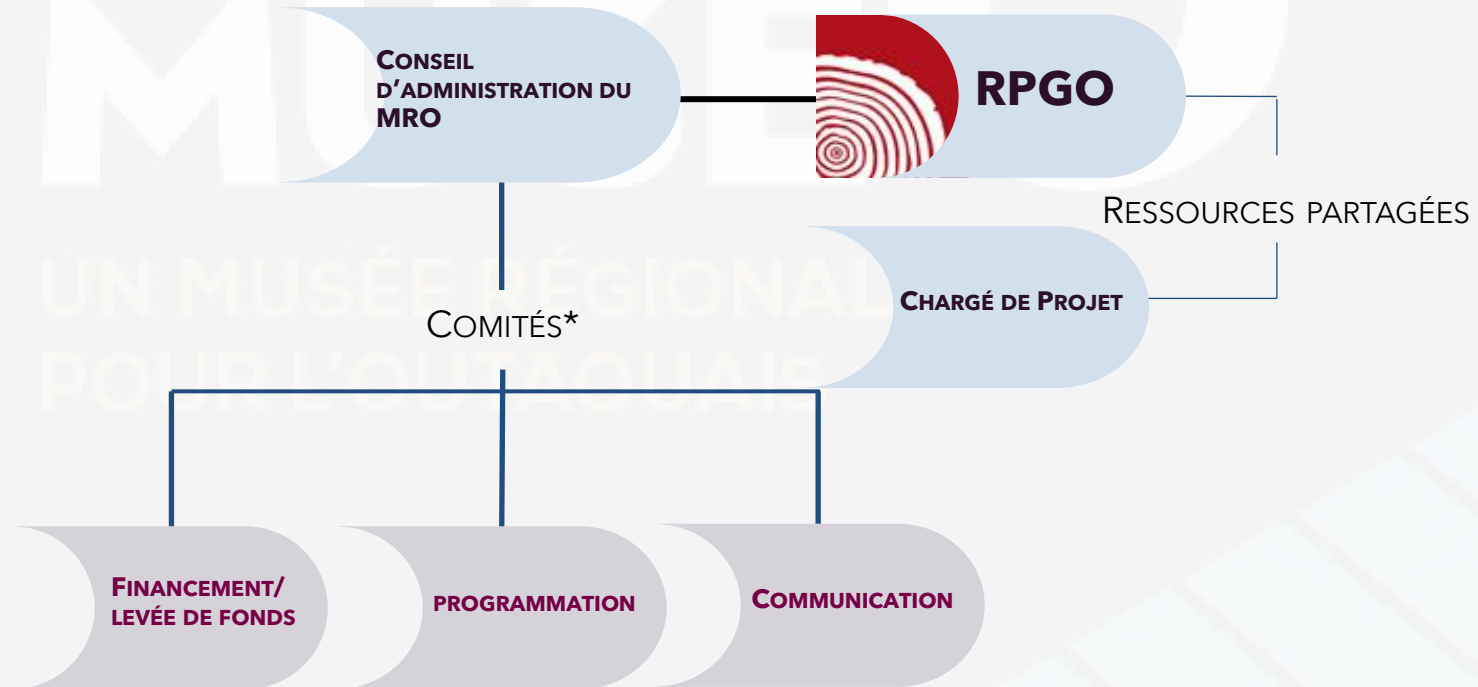

LE MUSÉE RÉGIONAL DE L'OUTAOUAIS

Un lieu pour se rassembler, un lieu pour se raconter.

À PROPOS DU MUSÉE

- ❖ Un projet collectif pour toute la population de l'Outaouais.
- ❖ Un lieu d'introduction aux multiples facettes de notre histoire et à la singularité de l'Outaouais.
- ❖ Un lieu d'accueil, de partage et de diffusion où l'on présentera des expositions permanentes et temporaires.
- ❖ Une programmation culturelle et éducative diversifiée.
- ❖ Un outil au service des organismes en patrimoine de la région :
 - ❖ pour l'acquisition, la conservation et l'entreposage.
 - ❖ pour l'interprétation du patrimoine régional.
- ❖ Un projet essentiel qui viendra bonifier la proposition touristique de l'Outaouais.

DES ÉQUIPEMENTS DE

8 635 000 \$.

DES FRAIS AFFÉRENTS DE GESTION DE

1 850 000 \$.

UN BUDGET TOTAL ÉVALUÉ À

28 775 000 \$

Les grandes étapes du MRO

L'infrastructure muséale régionale: un projet en cours depuis 2015!

Musée régional de l'Outaouais

Organigramme

*Travaillons ensemble...
afin de rallier les forces vives de
toute la région et doter
l'Outaouais d'un outil culturel
d'avant-garde.*

* Les comités présentés ici le sont à titre indicatif seulement, les comités devront être déterminés par le futur conseil d'administration