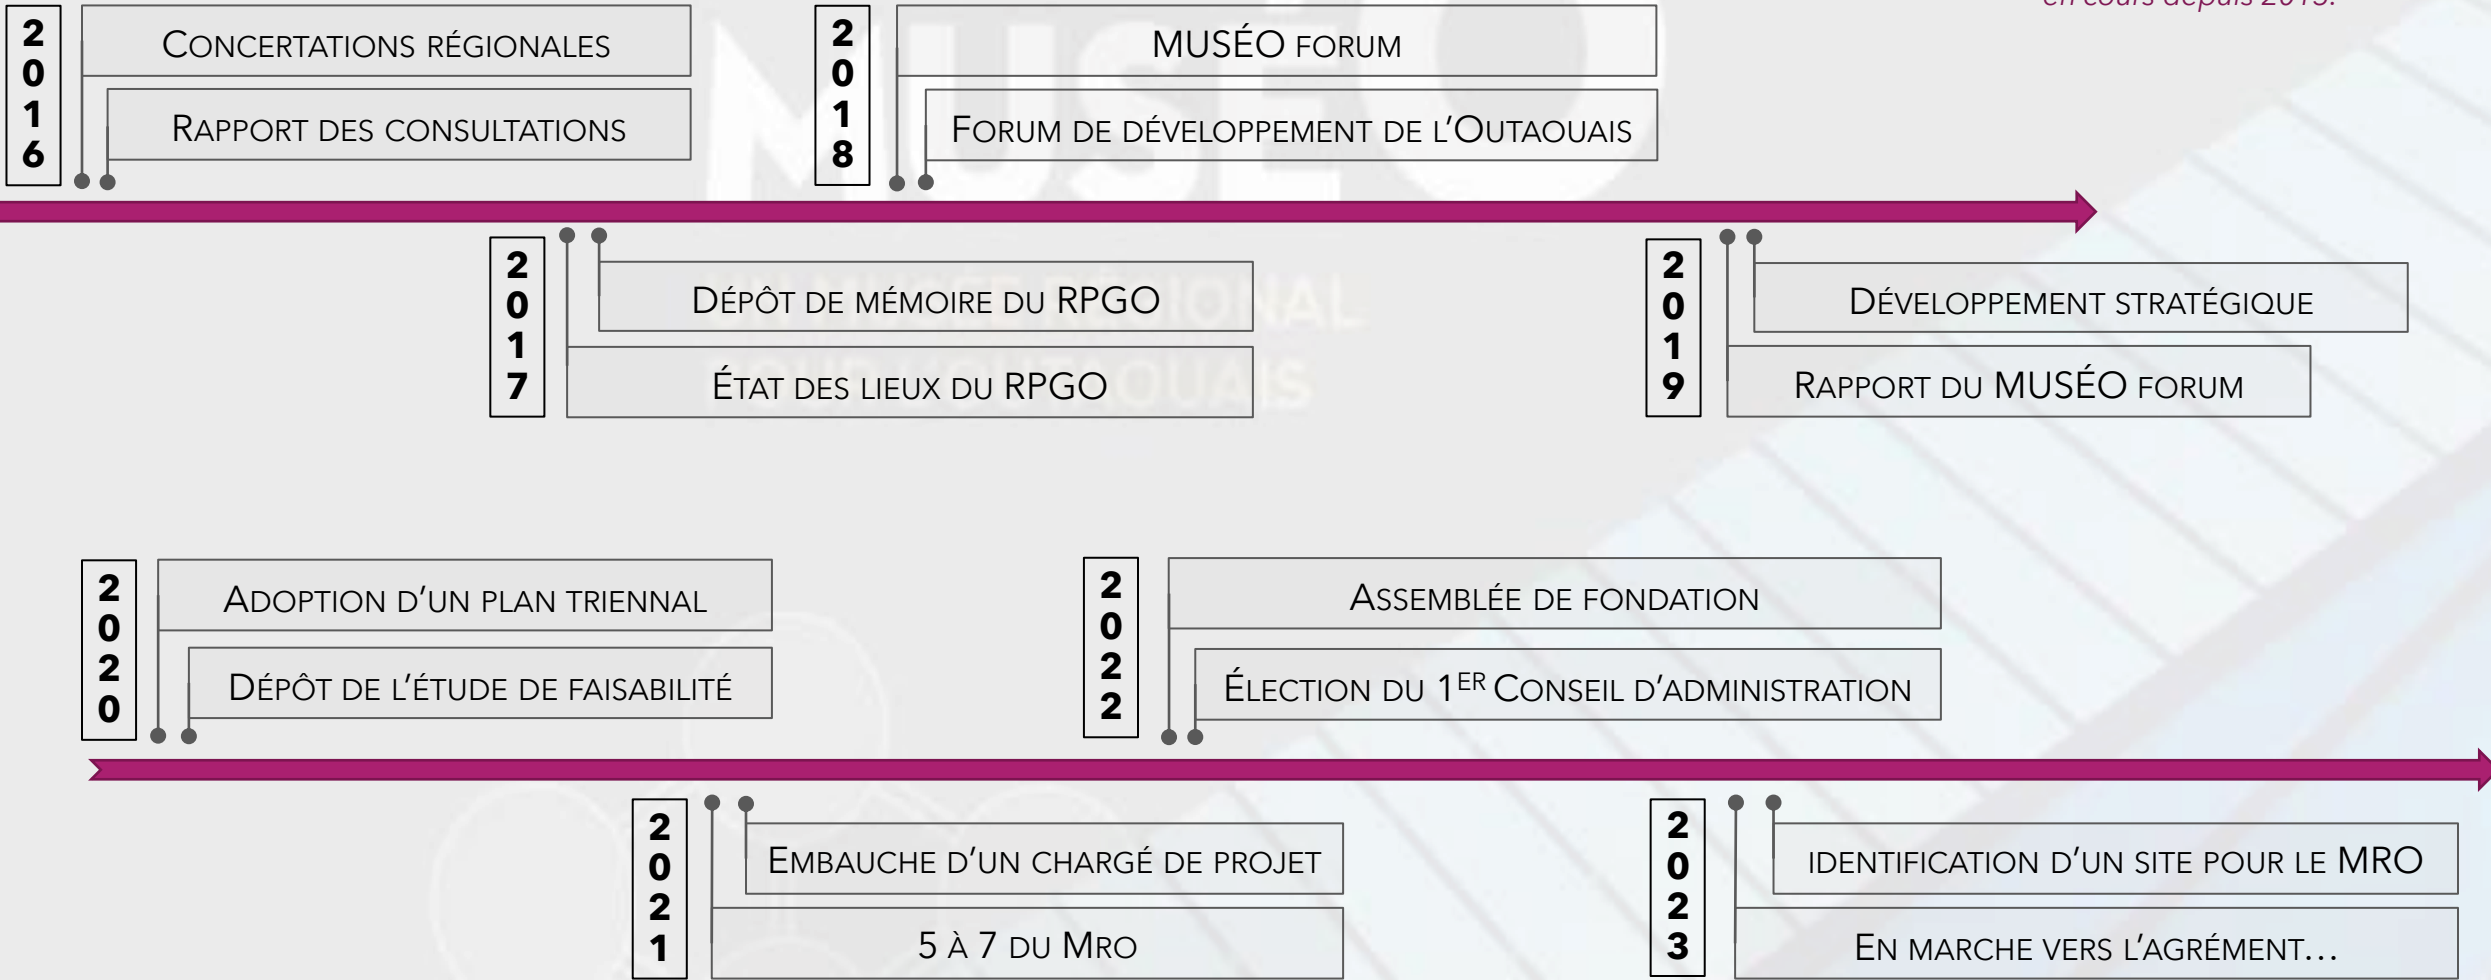

LE MUSÉE RÉGIONAL DE L'OUTAOUAIS

Un lieu pour se rassembler, un lieu pour se raconter.

À PROPOS DU MUSÉE

- ❖ Un projet collectif pour toute la population de l'Outaouais.
- ❖ Un lieu d'introduction aux multiples facettes de notre histoire et à la singularité de l'Outaouais.
- ❖ Un lieu d'accueil, de partage et de diffusion où l'on présentera des expositions permanentes et temporaires.
- ❖ Une programmation culturelle et éducative diversifiée.
- ❖ Un outil au service des organismes en patrimoine de la région :
 - ❖ pour l'acquisition, la conservation et l'entreposage.
 - ❖ pour l'interprétation du patrimoine régional.
- ❖ Un projet essentiel qui viendra bonifier la proposition touristique de l'Outaouais.

DES ÉQUIPEMENTS DE

8 635 000 \$.

DES FRAIS AFFÉRENTS DE GESTION DE

1 850 000 \$.

UN BUDGET TOTAL ÉVALUÉ À

28 775 000 \$

Les grandes étapes du MRO

L'infrastructure muséale régionale: un projet en cours depuis 2015!

Musée régional de l'Outaouais

Organigramme

*Travaillons ensemble...
afin de rallier les forces vives de
toute la région et doter
l'Outaouais d'un outil culturel
d'avant-garde.*

* Les comités présentés ici le sont à titre indicatif seulement, les comités devront être déterminés par le futur conseil d'administration